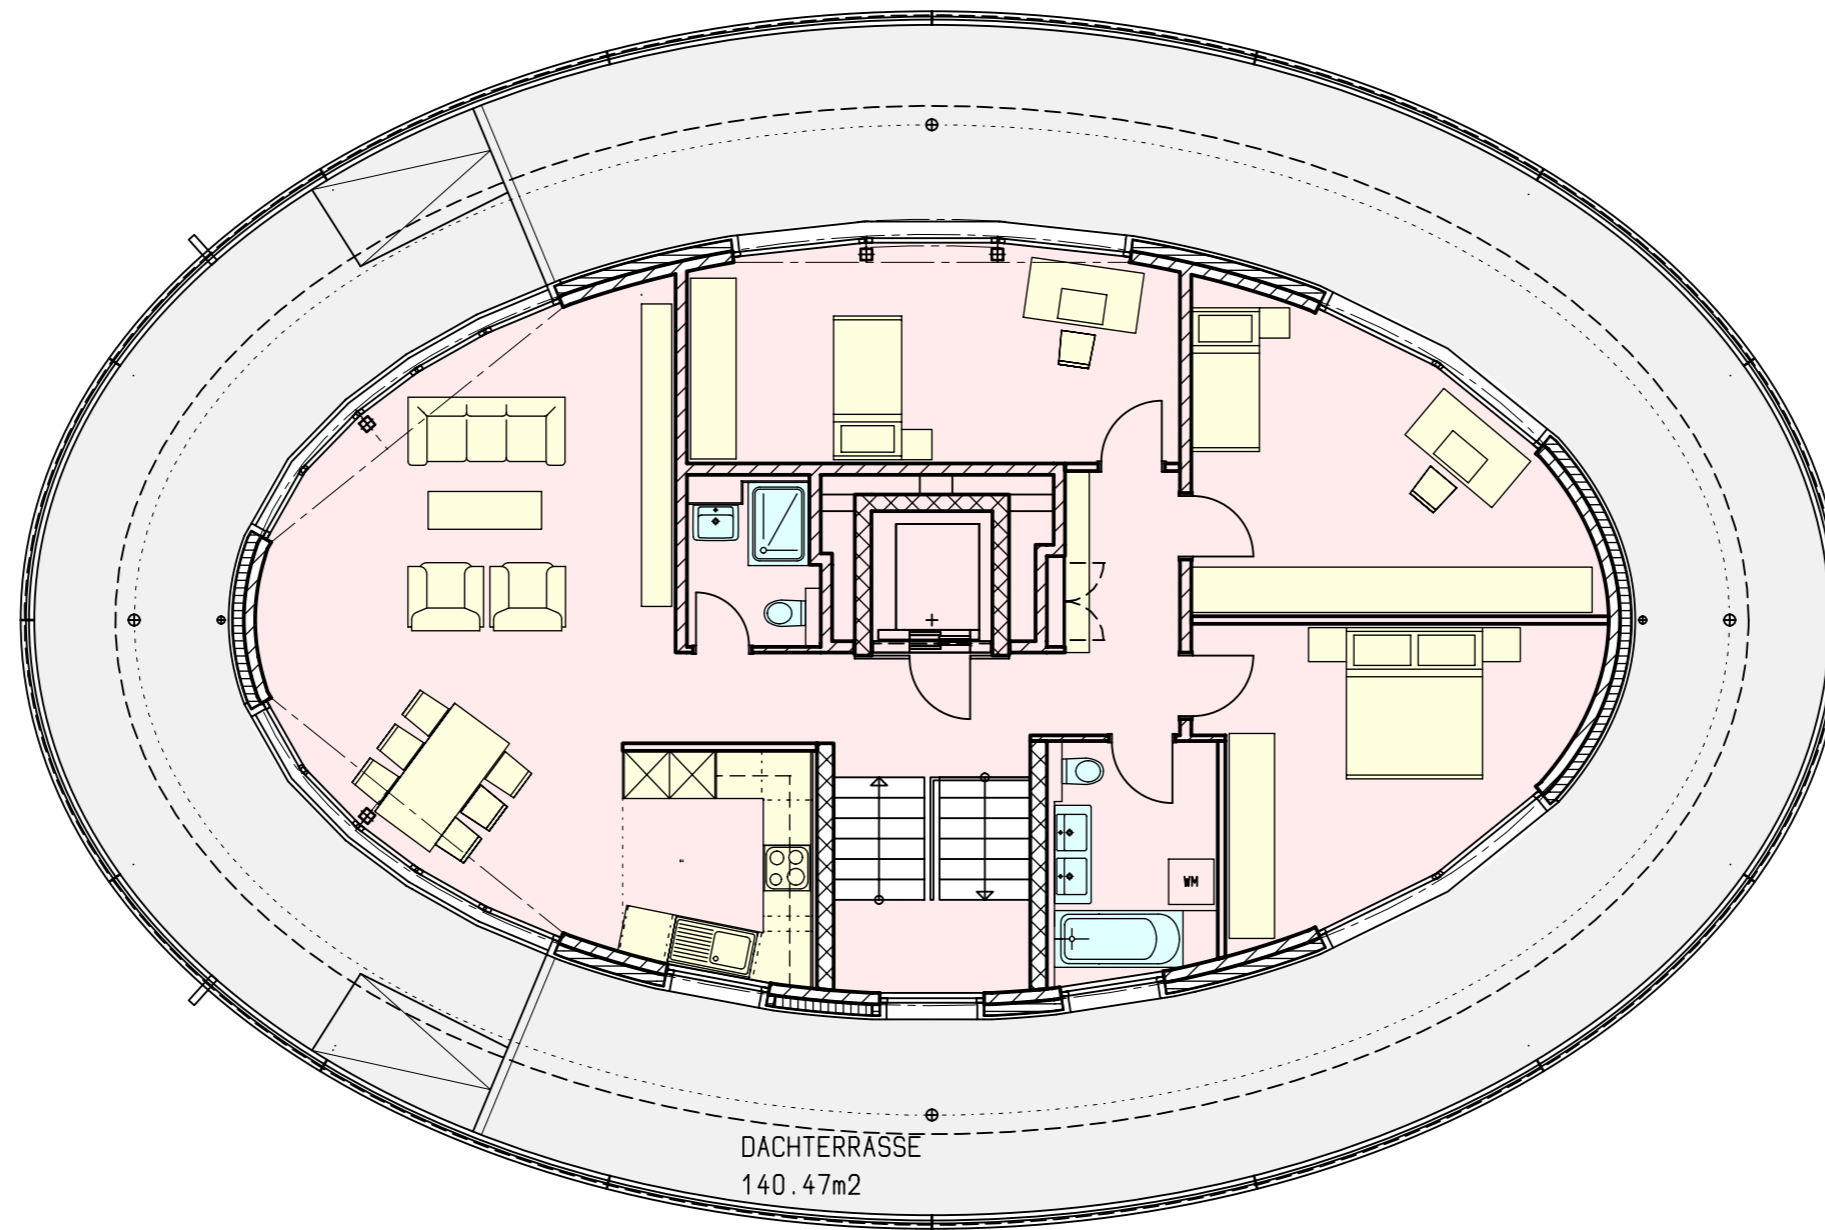

SCHNITT D-D

SCHNITT C-C

SCHNITT B-B

SCHNITT A-A

UNTERGESCHOSS GESAMT 1:100

HAUS 5 SCHNITT 1:100

4 1/2 ZIMMER
BGF 129.71 m²

3 1/2 ZIMMER
BGF 108.00 m²

HAUS 5 GARTENGESCHOSS 1:100

4 1/2 ZIMMER
BGF 129.71 m²

4 1/2 ZIMMER
BGF 129.71 m²

HAUS 5 1.-5.OBERGESCHOSS 1:100

DACHTERRASSE
140.47m²

4 1/2 ZIMMER
BGF 150.09 m²

HAUS 5 ATTIKA-GESCHOSS 1:100