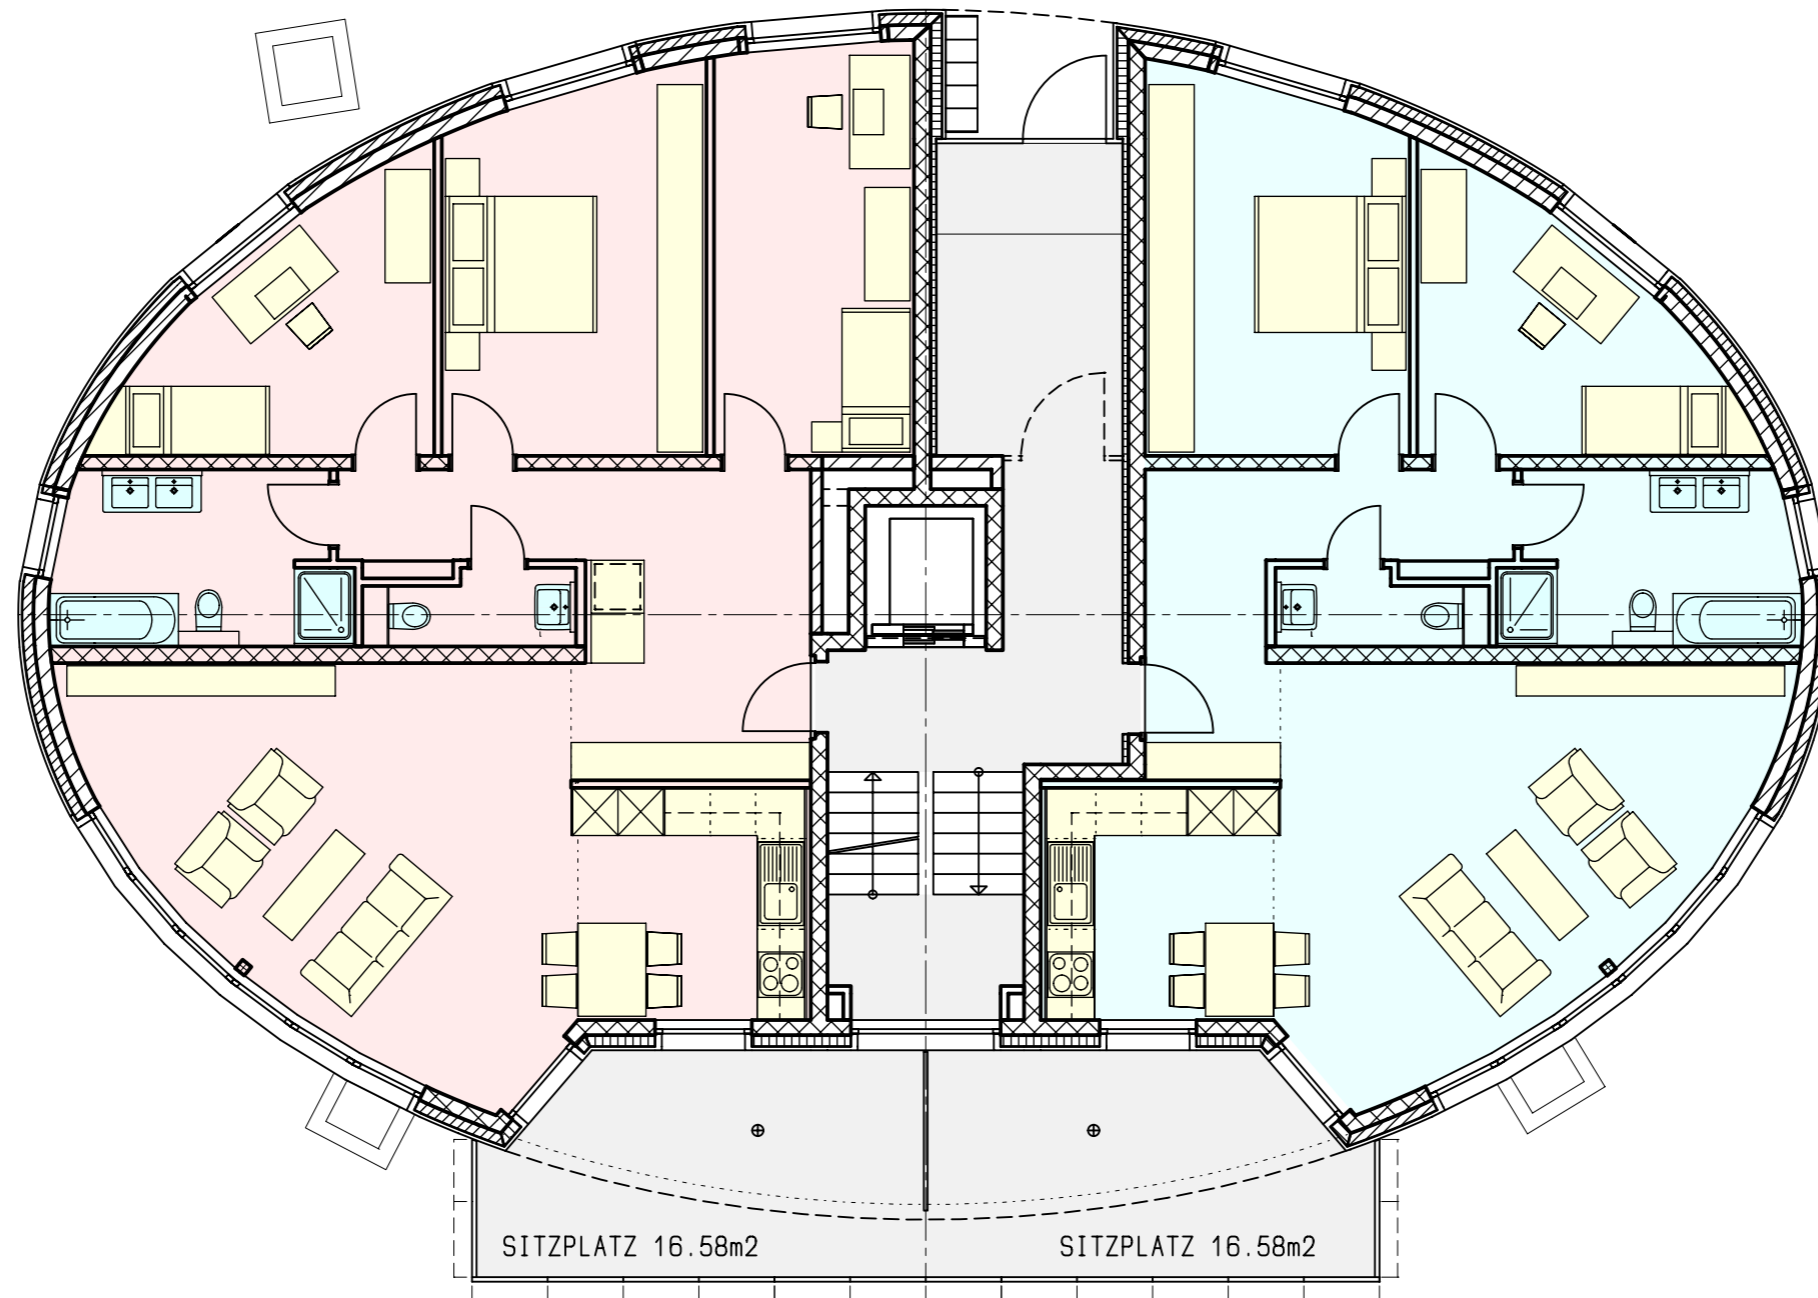

SCHNITT D-D

SCHNITT C-C

SCHNITT B-B

SCHNITT A-A

UNTERGESCHOSS GESAMT 1:100

HAUS 5 SCHNITT 1:100

4 1/2 ZIMMER
BGF 129.71 m²

3 1/2 ZIMMER
BGF 108.00 m²

HAUS 5 GARTENGESCHOSS 1:100

4 1/2 ZIMMER
BGF 129.71 m²

4 1/2 ZIMMER
BGF 129.71 m²

HAUS 5 1.-5.OBERGESCHOSS 1:100

DACHTERRASSE
140.47m²

4 1/2 ZIMMER
BGF 150.09 m²

HAUS 5 ATTIKA-GESCHOSS 1:100