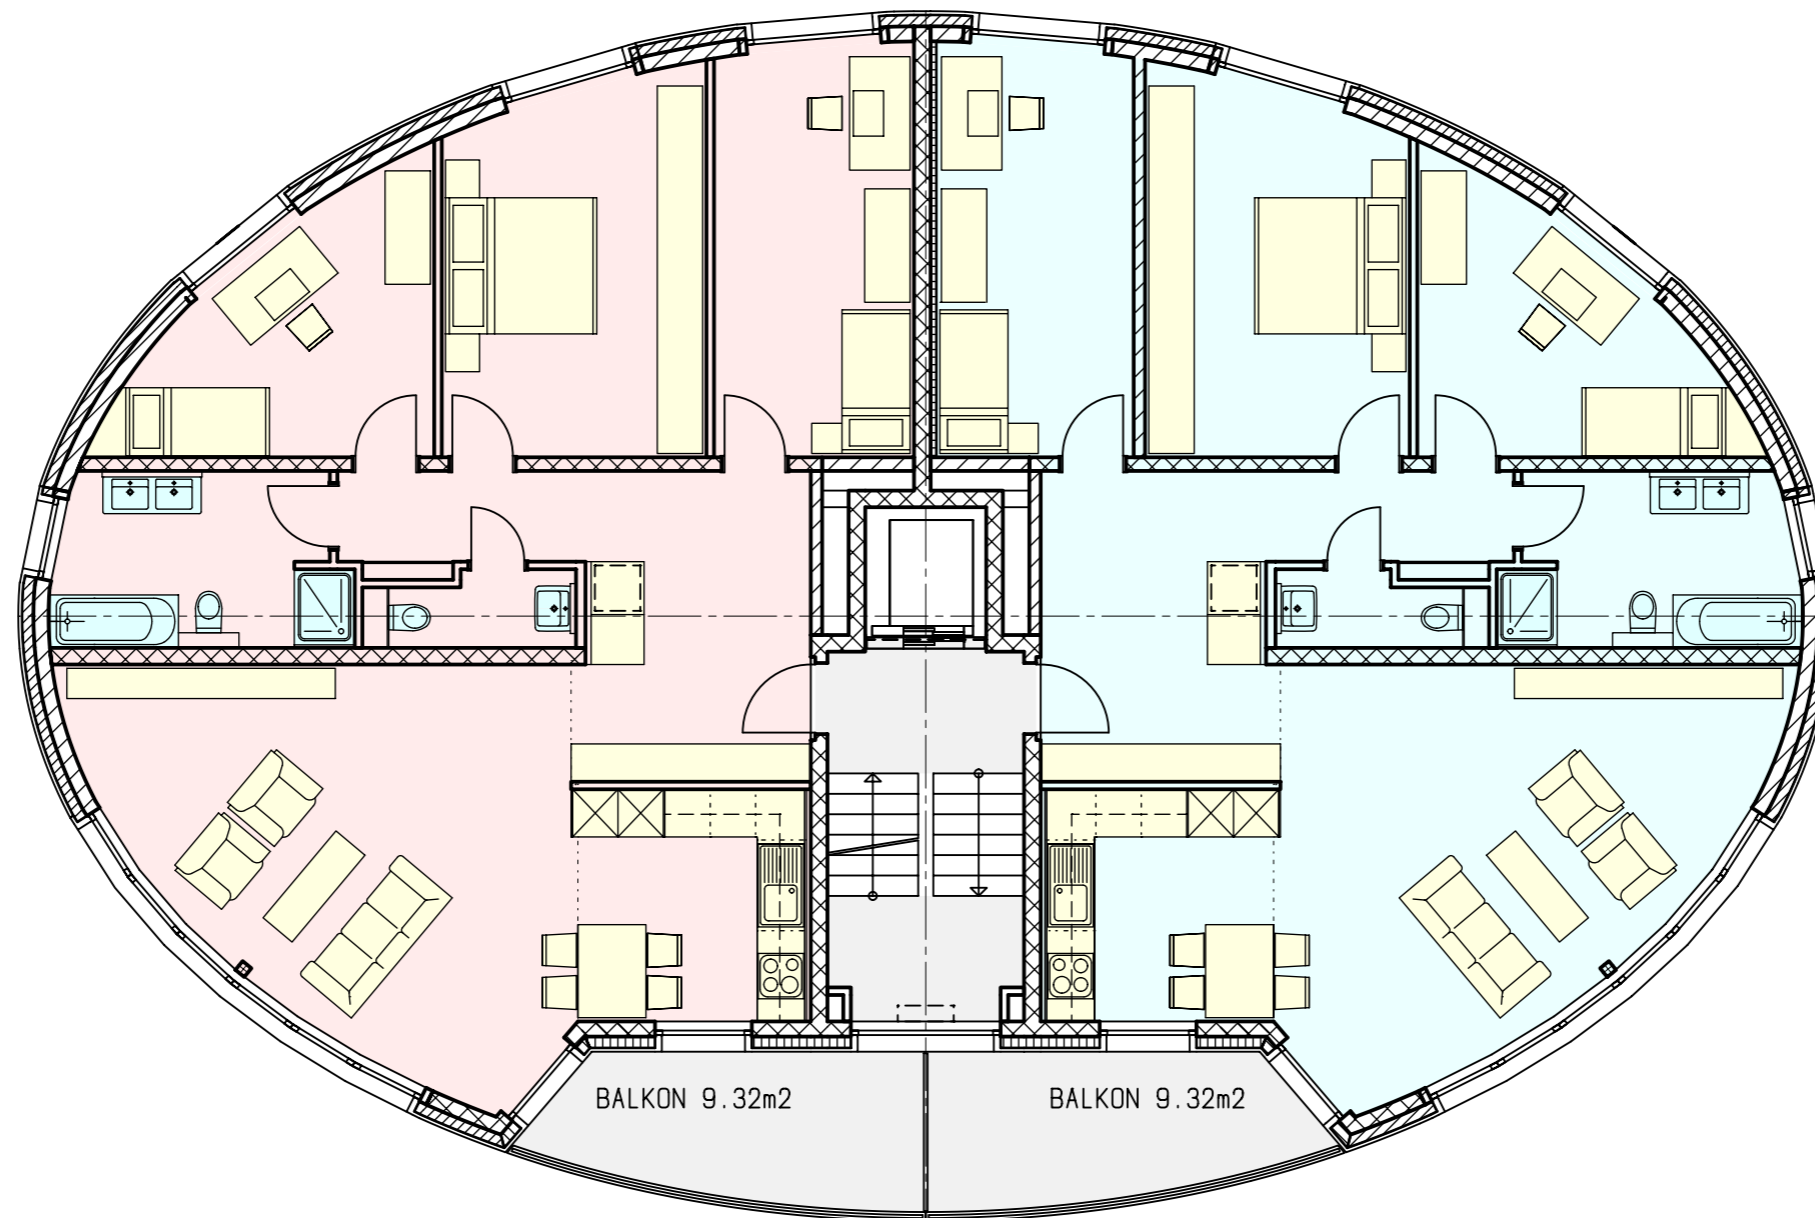

SCHNITT D-D

SCHNITT C-C

SCHNITT B-B

SCHNITT A-A

UNTERGESCHOSS GESAMT 1:100

HAUS 5 SCHNITT 1:100

4 1/2 ZIMMER
BGF 129.71 m²

3 1/2 ZIMMER
BGF 108.00 m²

HAUS 5 GARTENGESCHOSS 1:100

4 1/2 ZIMMER
BGF 129.71 m²

4 1/2 ZIMMER
BGF 129.71 m²

HAUS 5 1.-5.OBERGESCHOSS 1:100

DACHTERRASSE
140.47m²

4 1/2 ZIMMER
BGF 150.09 m²

HAUS 5 ATTIKA-GESCHOSS 1:100