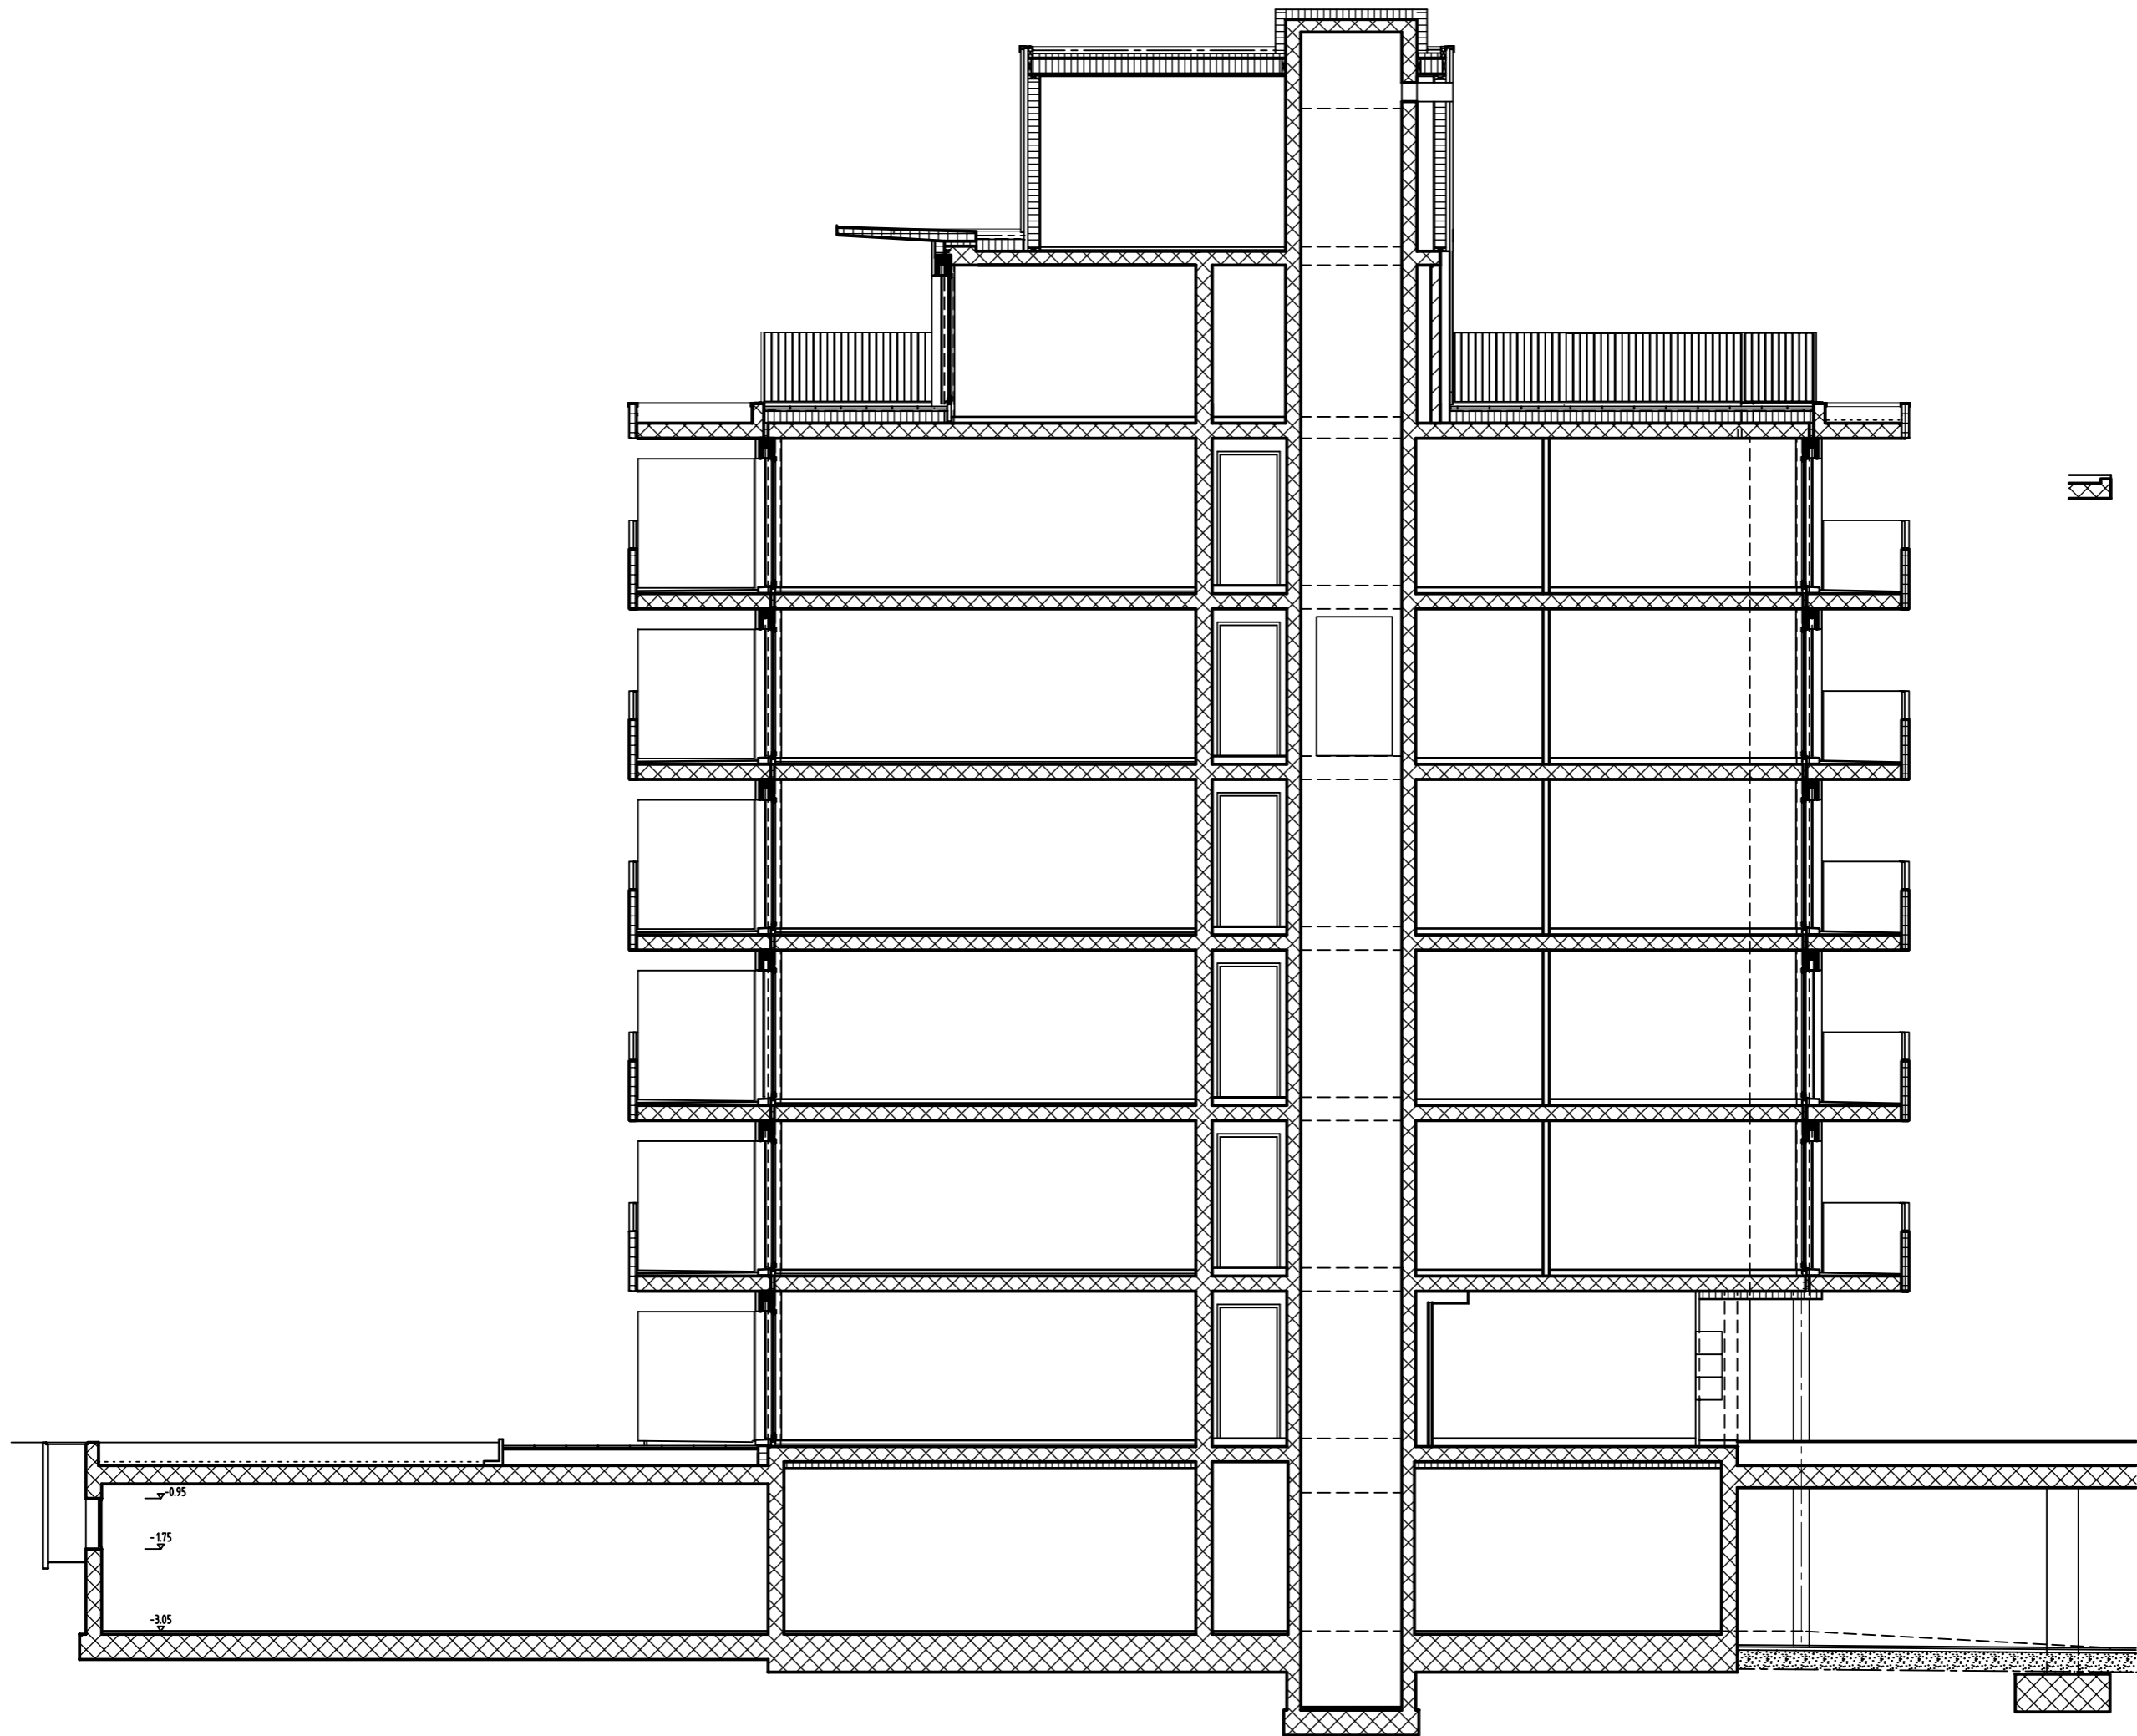

△ SCHNITT D-D

△ SCHNITT C-C

△ SCHNITT B-B

△ SCHNITT A-A

UNTERGESCHOSS GESAMT 1:100

HAUS 3 SCHNITT 1:100

3 1/2 ZIMMER
BGF 81.17 m²

3 1/2 ZIMMER
BGF 81.17 m²

SITZPLATZ m² 31.58

SITZPLATZ m² 22.58

SITZPLATZ m² 31.58

3 1/2 ZIMMER
BGF 78.13 m²

2 1/2 ZIMMER
BGF 52.42 m²

3 1/2 ZIMMER
BGF 78.13 m²

3 1/2 ZIMMER
BGF 81.17 m²

2 1/2 ZIMMER
BGF 52.24 m²