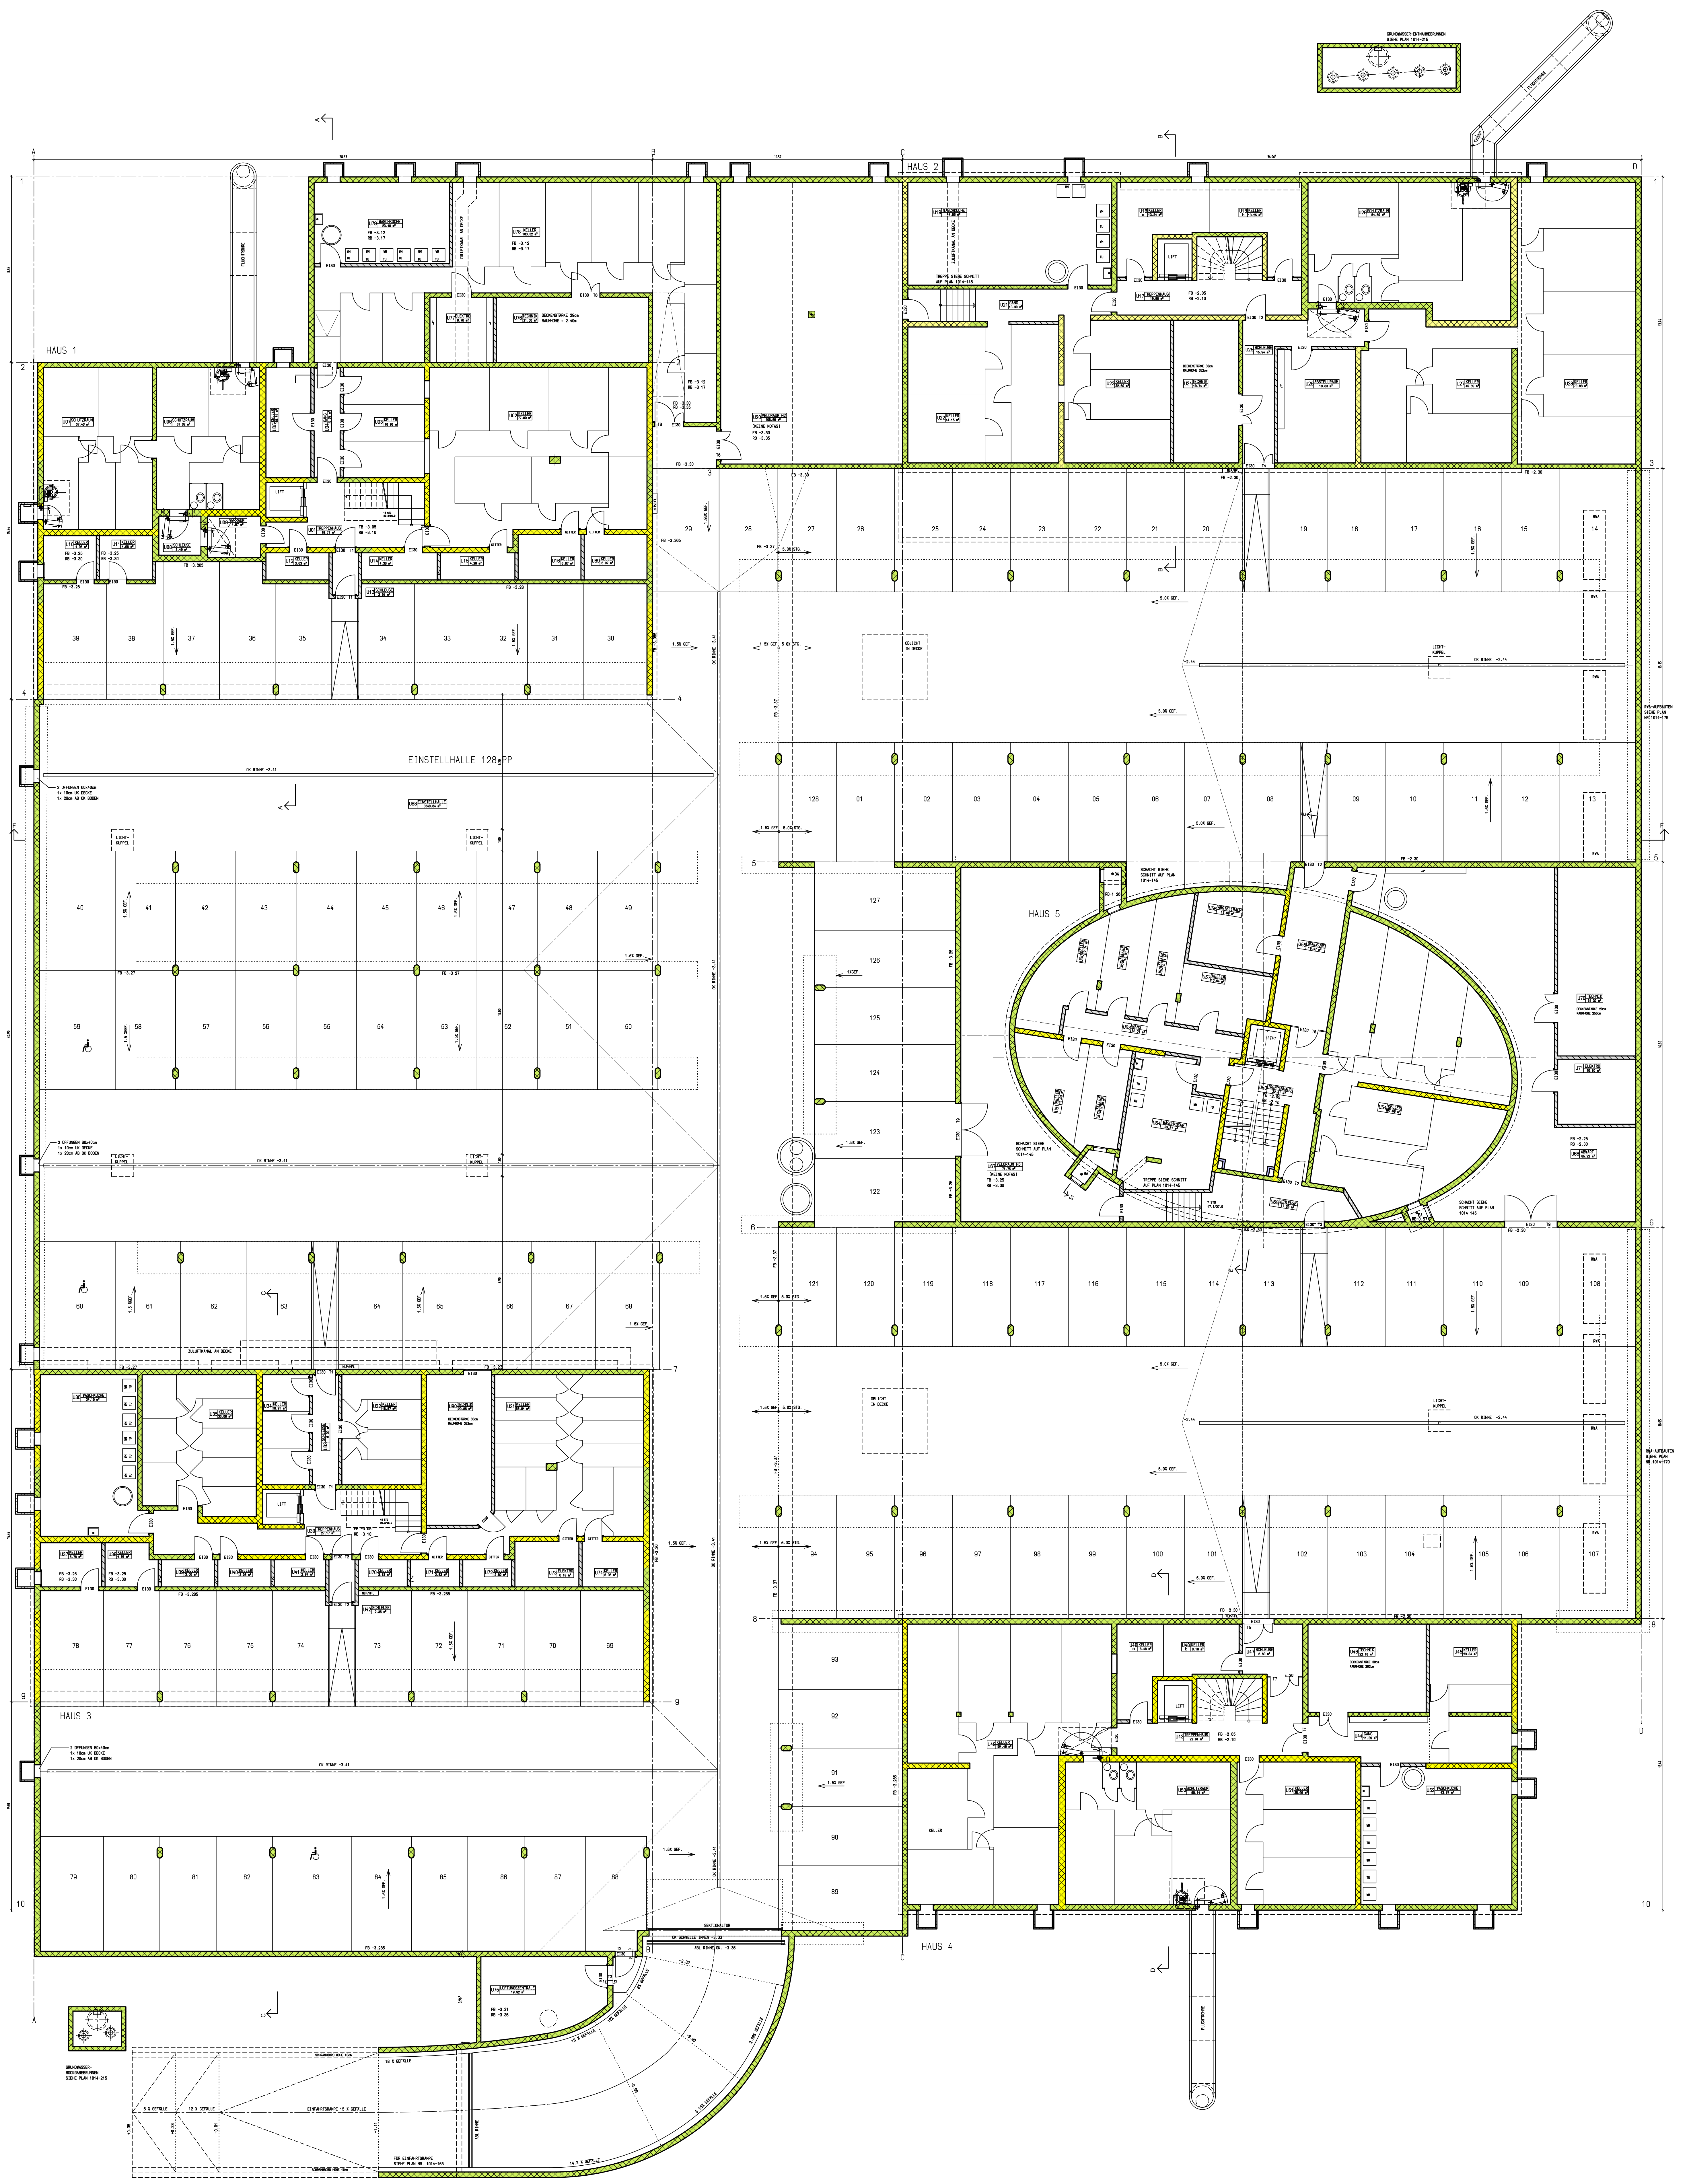

△ SCHNITT D-D

△ SCHNITT C-C

△ SCHNITT B-B

△ SCHNITT A-A

UNTERGESCHOSS GESAMT 1:100

HAUS 3 SCHNITT 1:100

3 1/2 ZIMMER
BGF 81.17 m²

3 1/2 ZIMMER
BGF 81.17 m²

SITZPLATZ m² 31.58

SITZPLATZ m² 22.58

SITZPLATZ m² 31.58

3 1/2 ZIMMER
BGF 78.13 m²

2 1/2 ZIMMER
BGF 52.42 m²

3 1/2 ZIMMER
BGF 78.13 m²

3 1/2 ZIMMER
BGF 81.17 m²

2 1/2 ZIMMER
BGF 52.24 m²