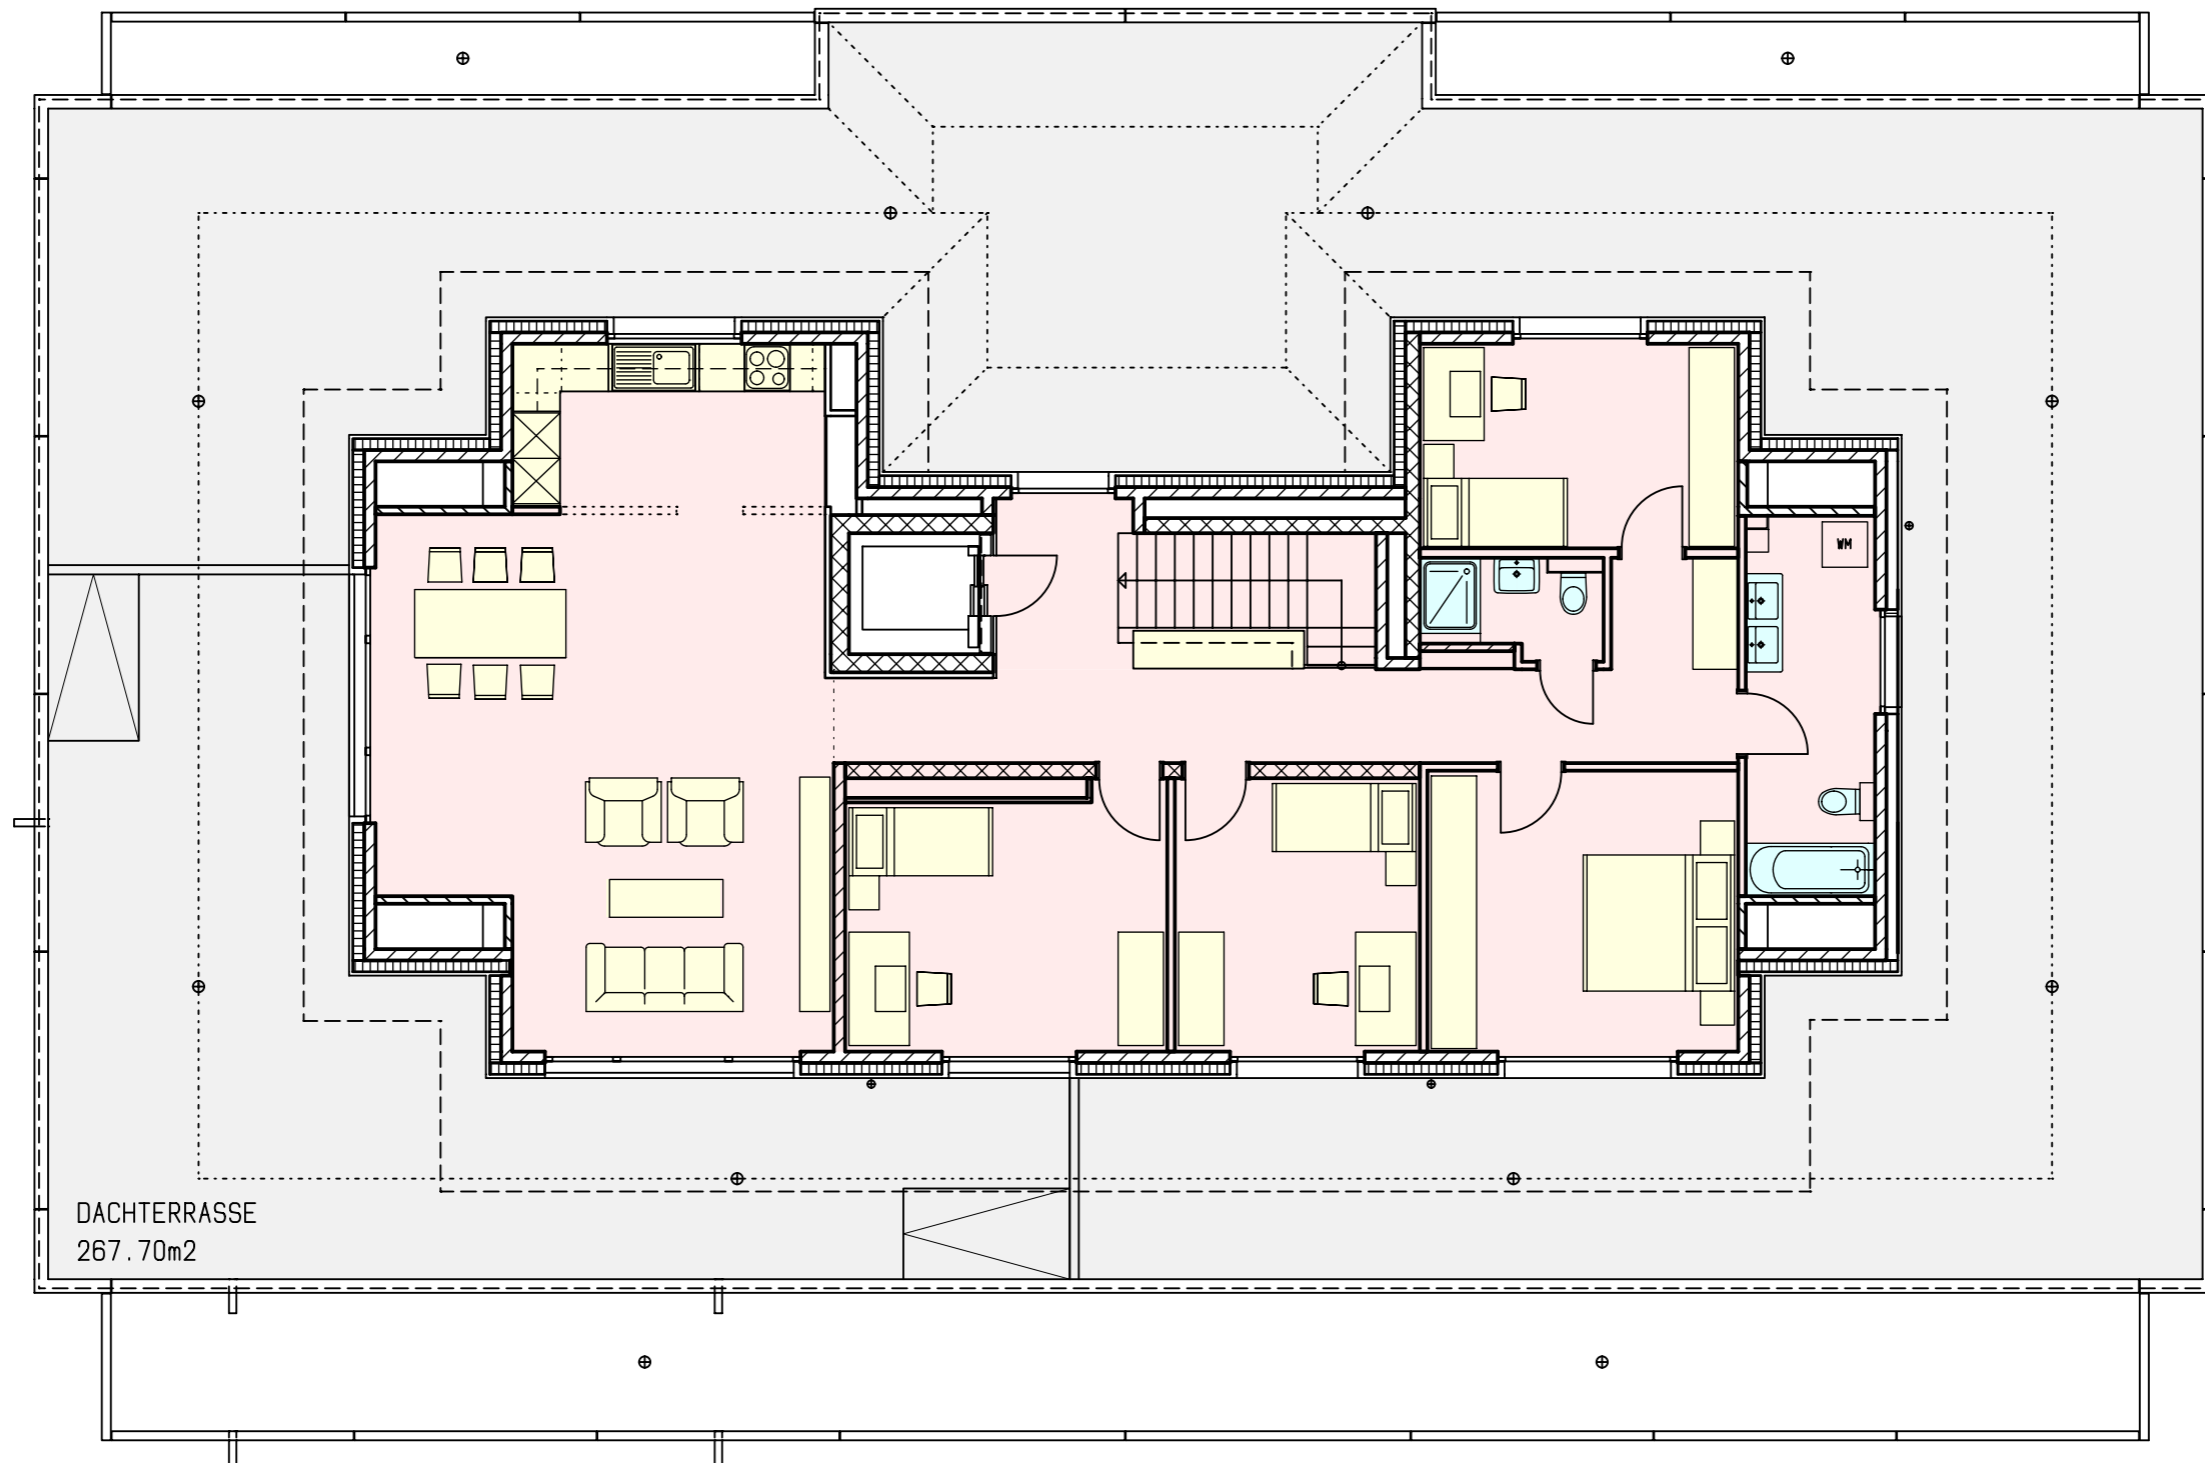

△ SCHNITT D-D

△ SCHNITT C-C

△ SCHNITT B-B

△ SCHNITT A-A

UNTERGESCHOSS GESAMT 1:100

HAUS 3 SCHNITT 1:100

3 1/2 ZIMMER
BGF 81.17 m²

3 1/2 ZIMMER
BGF 81.17 m²

SITZPLATZ m² 31.58

SITZPLATZ m² 22.58

SITZPLATZ m² 31.58

3 1/2 ZIMMER
BGF 78.13 m²

2 1/2 ZIMMER
BGF 52.42 m²

3 1/2 ZIMMER
BGF 78.13 m²

3 1/2 ZIMMER
BGF 81.17 m²

2 1/2 ZIMMER
BGF 52.24 m²

3 1/2 ZIMMER
BGF 81.17 m²

BALKON 8.03m²

3 1/2 ZIMMER
BGF 78.13 m²

2 1/2 ZIMMER
BGF 52.42 m²

3 1/2 ZIMMER
BGF 78.13 m²

DACHTERRASSE
267.70m²

5 1/2 ZIMMER
BGF 167.17 m²

HAUS 3 ATTIKA-GESCHOSS 1:100