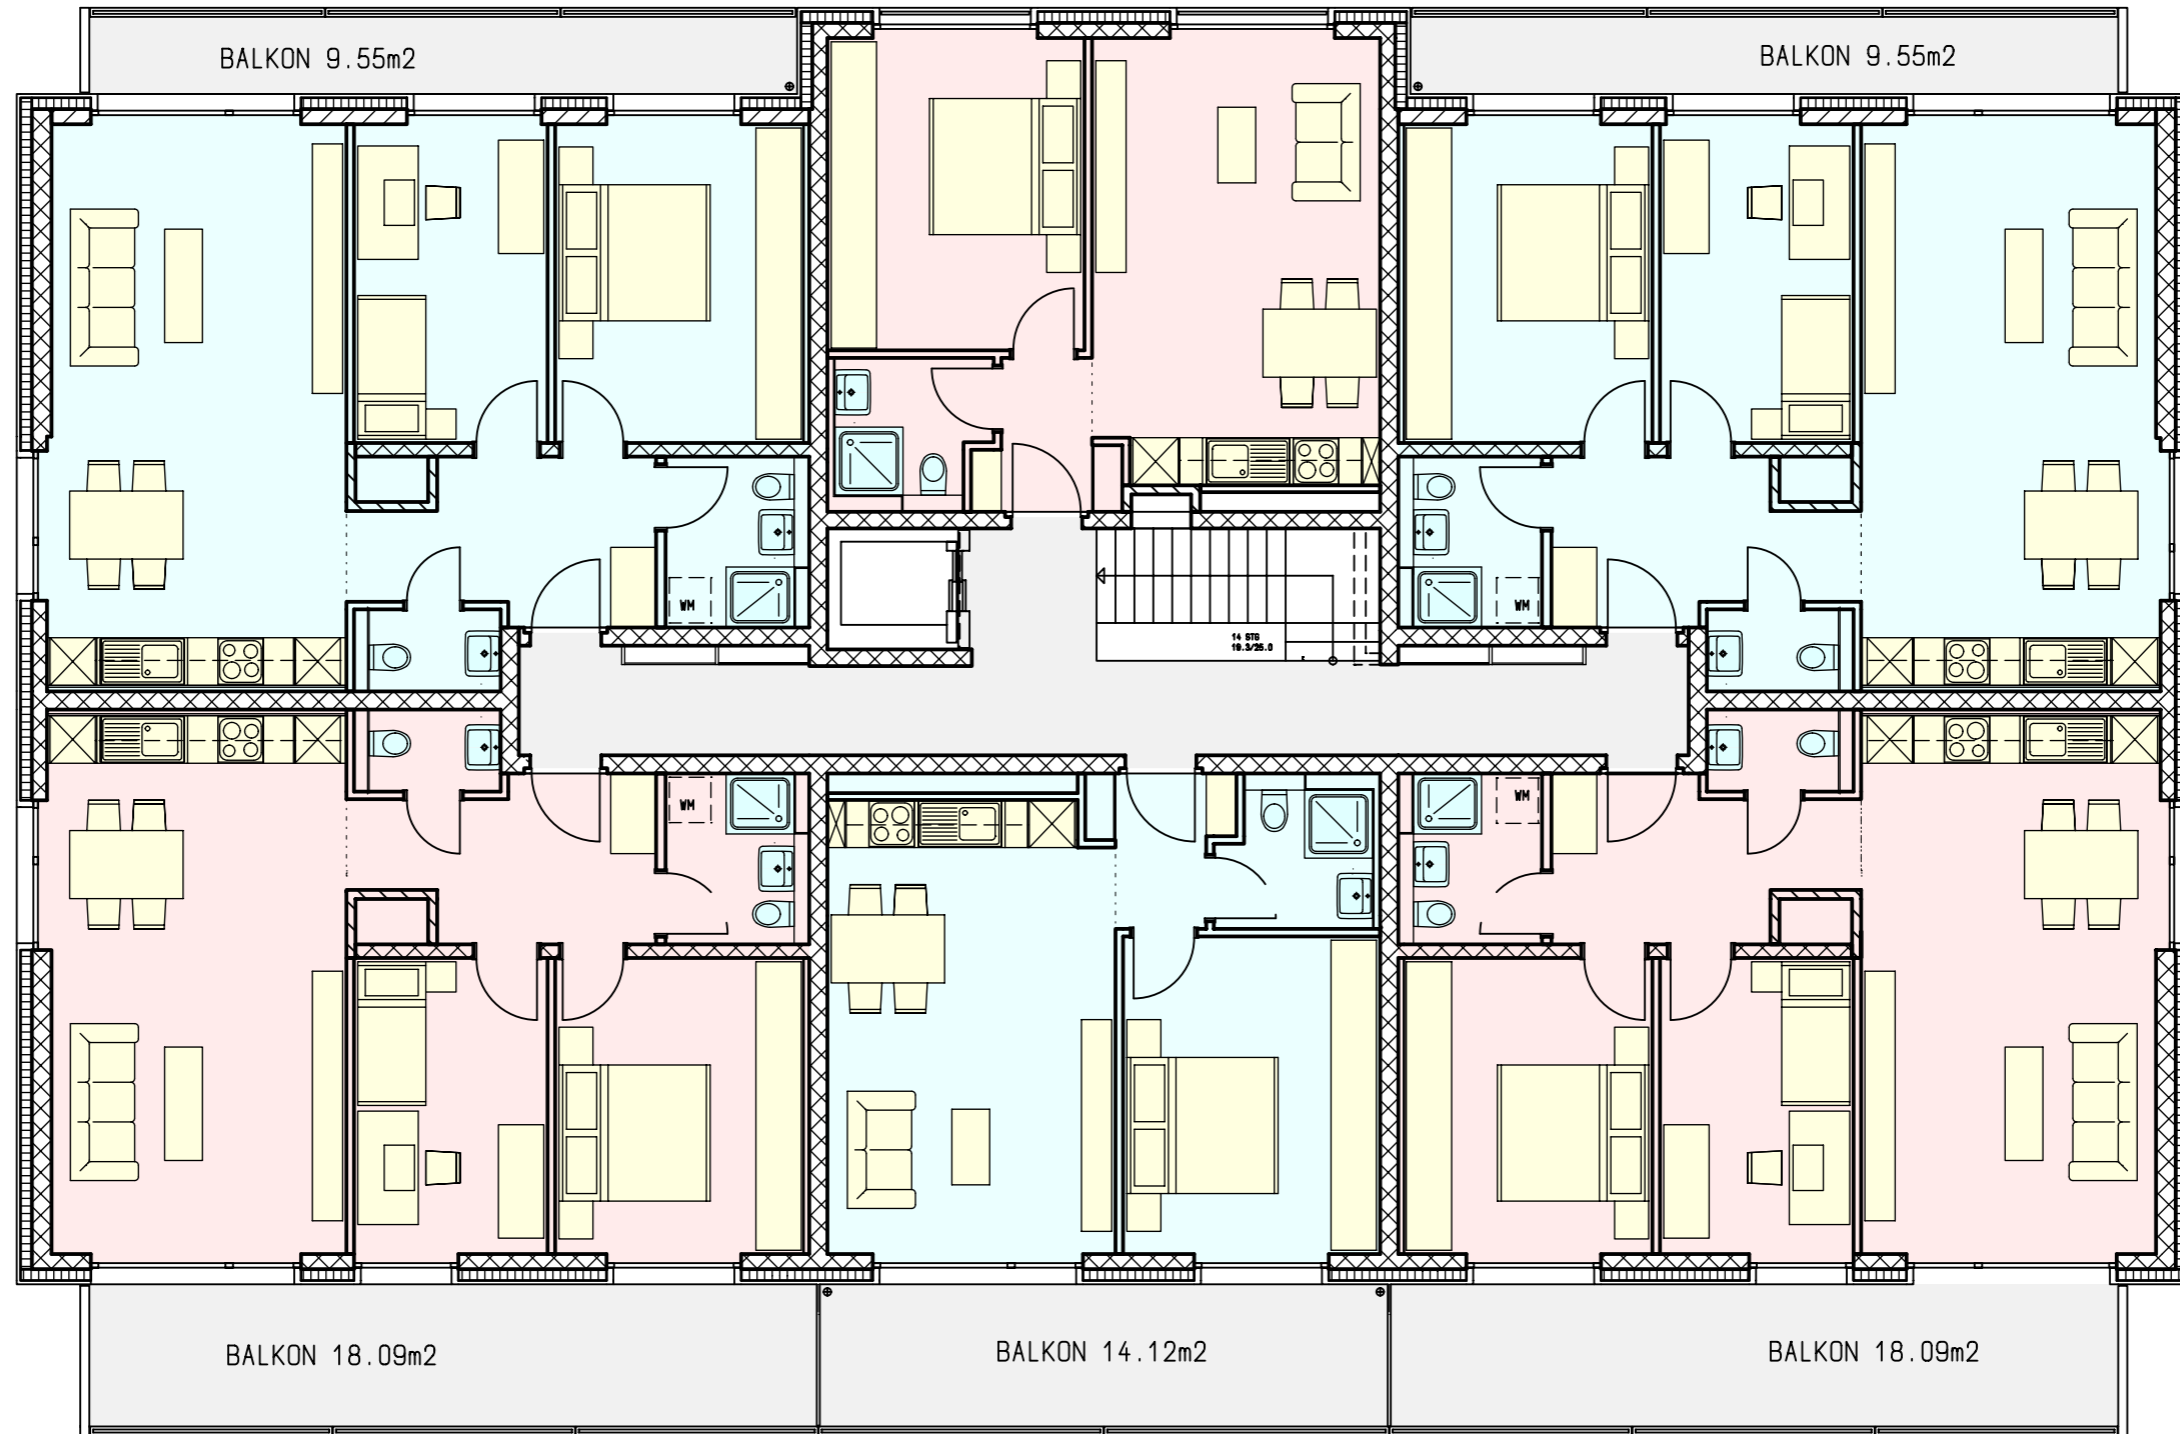

△ SCHNITT D-D

△ SCHNITT C-C

△ SCHNITT B-B

△ SCHNITT A-A

UNTERGESCHOSS GESAMT 1:100

HAUS 3 SCHNITT 1:100

3 1/2 ZIMMER
BGF 81.17 m²

3 1/2 ZIMMER
BGF 81.17 m²

SITZPLATZ m² 31.58

SITZPLATZ m² 22.58

SITZPLATZ m² 31.58

3 1/2 ZIMMER
BGF 78.13 m²

2 1/2 ZIMMER
BGF 52.42 m²

3 1/2 ZIMMER
BGF 78.13 m²

3 1/2 ZIMMER
BGF 81.17 m²

2 1/2 ZIMMER
BGF 52.24 m²

3 1/2 ZIMMER
BGF 81.17 m²

BALKON 8.03m²

3 1/2 ZIMMER
BGF 78.13 m²

2 1/2 ZIMMER
BGF 52.42 m²

3 1/2 ZIMMER
BGF 78.13 m²

DACHTERRASSE
267.70m²

5 1/2 ZIMMER
BGF 167.17 m²

HAUS 3 ATTIKA-GESCHOSS 1:100